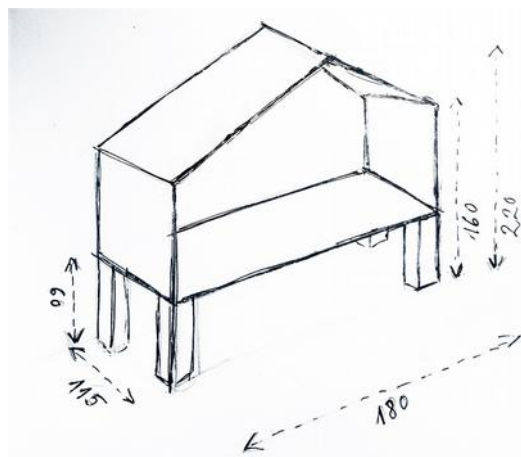

Kültéri betlehemes – pályázati kiírás

A MEE Gyülekezeti és Missziói Osztálya pályázatot hirdet gyülekezeteknek kültéri betlehemes figurák beszerzésére. A betlehemes házikót a gyülekezetnek kell elkészítenie.

A készítenő házikó ajánlott paraméterei:

- 60 cm a lábak hossza,
- magassága a széleken 160 cm, közepén 220 cm,
- szélessége 180 cm,
- mélysége 115 cm.

A házikónak deszkapadozattal kell rendelkeznie, mert a bábok ahhoz lesznek rögzítve facsavarokkal. A bábok szövetből, szivacsból készülnek, ezért védeni kell őket. A házikó két oldala és háta legyen zárt, a tető ne engedje át a vizet. A garnitúra 8 darab kb. 1m magas figurából áll, Mária, József, Jézus, 1 db. pásztor, 3 db. király, 1 db. kisbárány. Az elnyert betlehem a gyülekezet tulajdonában marad és minden évben kiállítható. A bábok javításáról a gyülekezetnek kell gondoskodnia, amiben a készítő is szívesen segít, ha szükség lenne rá.